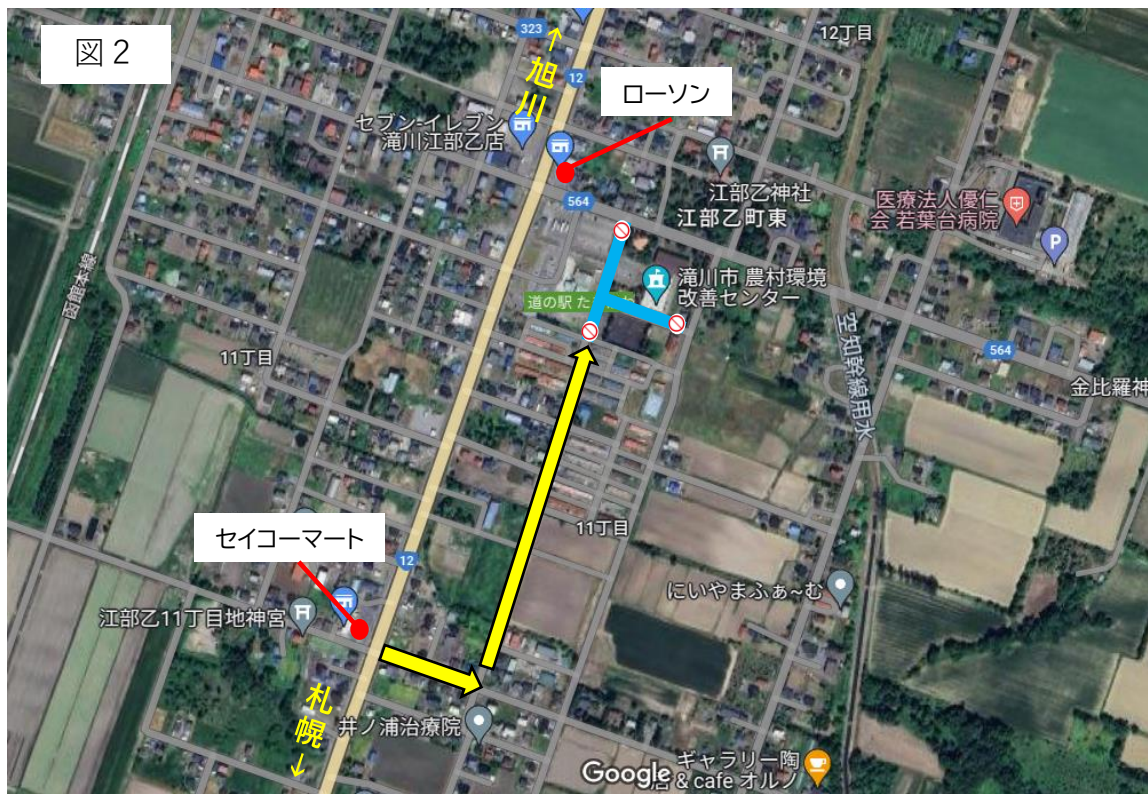

道の駅たきかわ 大型バス乗降場所

※ご来場の2日前までにたきかわ菜の花まつり実行委員会事務局までご連絡ください。その際、「日付」「会社名」「バスの台数」「ご来場時間」「連絡先」「担当者様のお名前」をお聞きいたします。

※道の駅たきかわ周辺の道路は大変混み合う事が予想されます。旭川方面からお越しの場合も「図2」の迂回路を推奨しております。また通行止めの道路は当実行委員会が運営しております「菜の花バス」の運行コースとなりますので、大型観光バスを出発の際は「図1」の黄色い矢印の通りに通行をお願い致します。

お問合先:たきかわ菜の花まつり実行委員会 事務局 0125-23-0030(たきかわ観光協会)